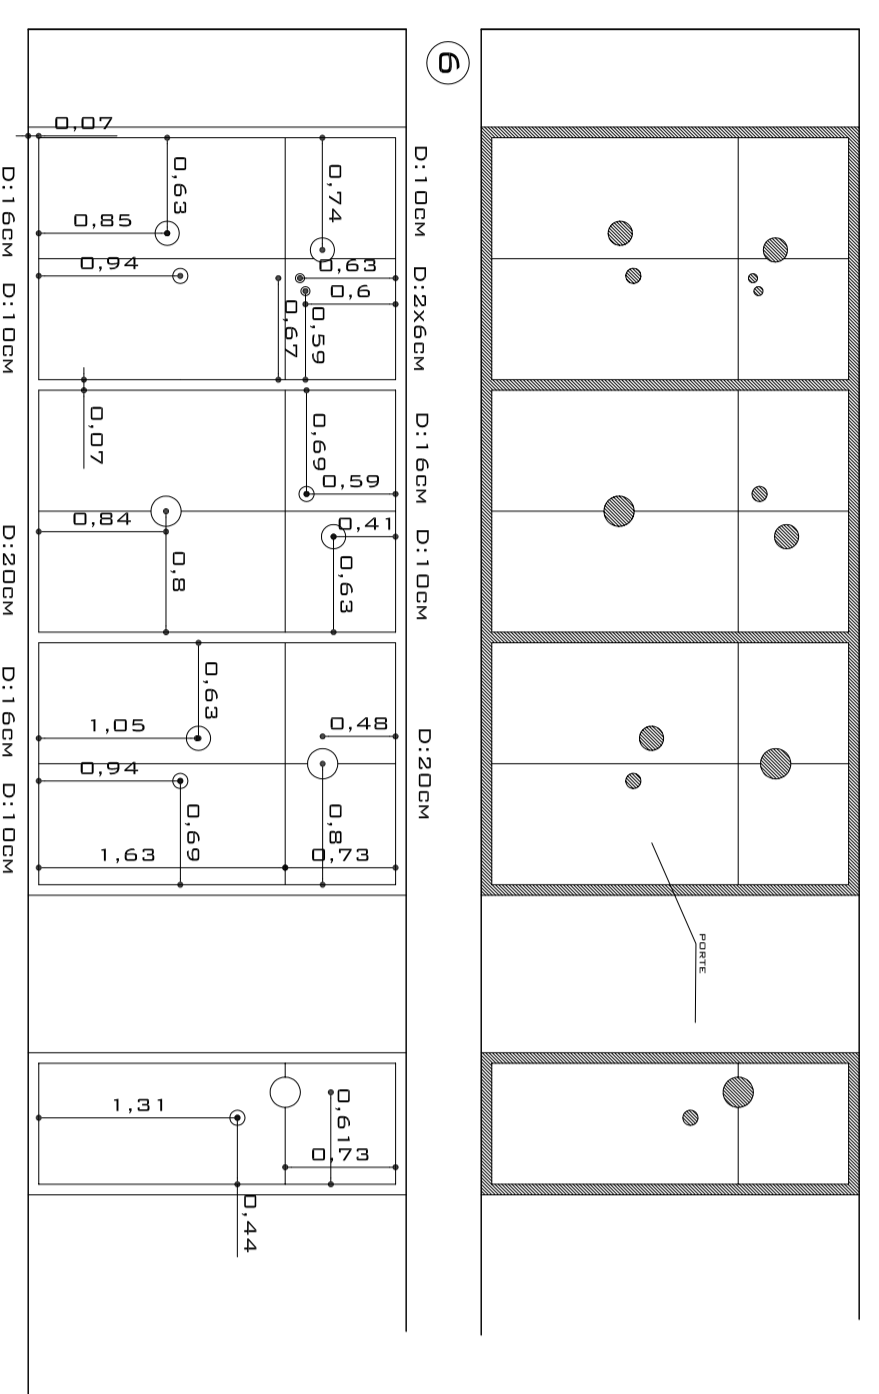

# PLACARD DORTOIR

# AMENAGEMENT

# FACADE INTERIEURE CLASSE A

facade interieure

SALE MULTISPORT EXISTANT

COUPE AA

COUPE DD

COUR DE RECREATION  
PRIMAIRE

COUPE BB

HAIE (CLOTURE)