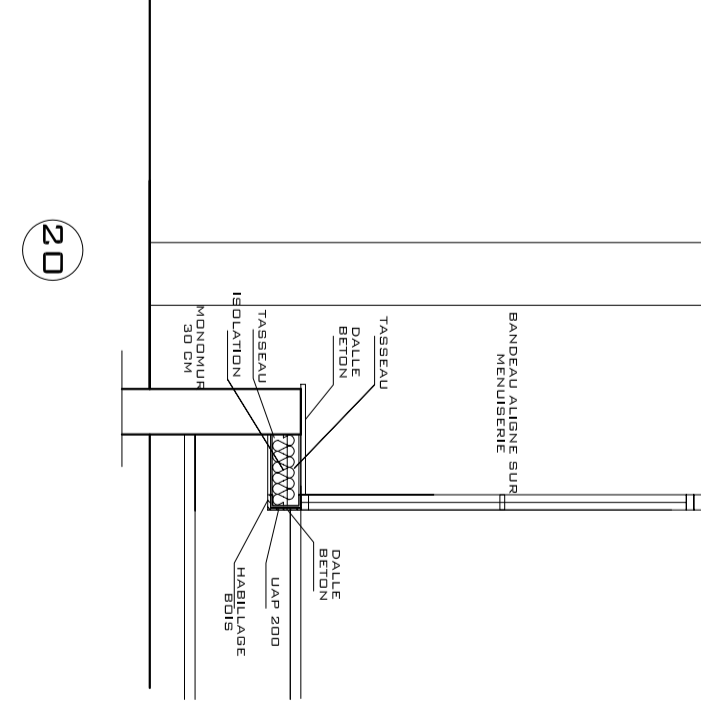

facade Interieur 6

20

COUR DE RECREATION
PRIMAIRE

PORTAIL A CREER

HAIE (CLOTURE)

PLAN TOITURE

EXTENSION DE L'ECOLE DE MEYRIE
Maitre d'ouvrage : Mairie de Biscarrosse

12 JANV 06