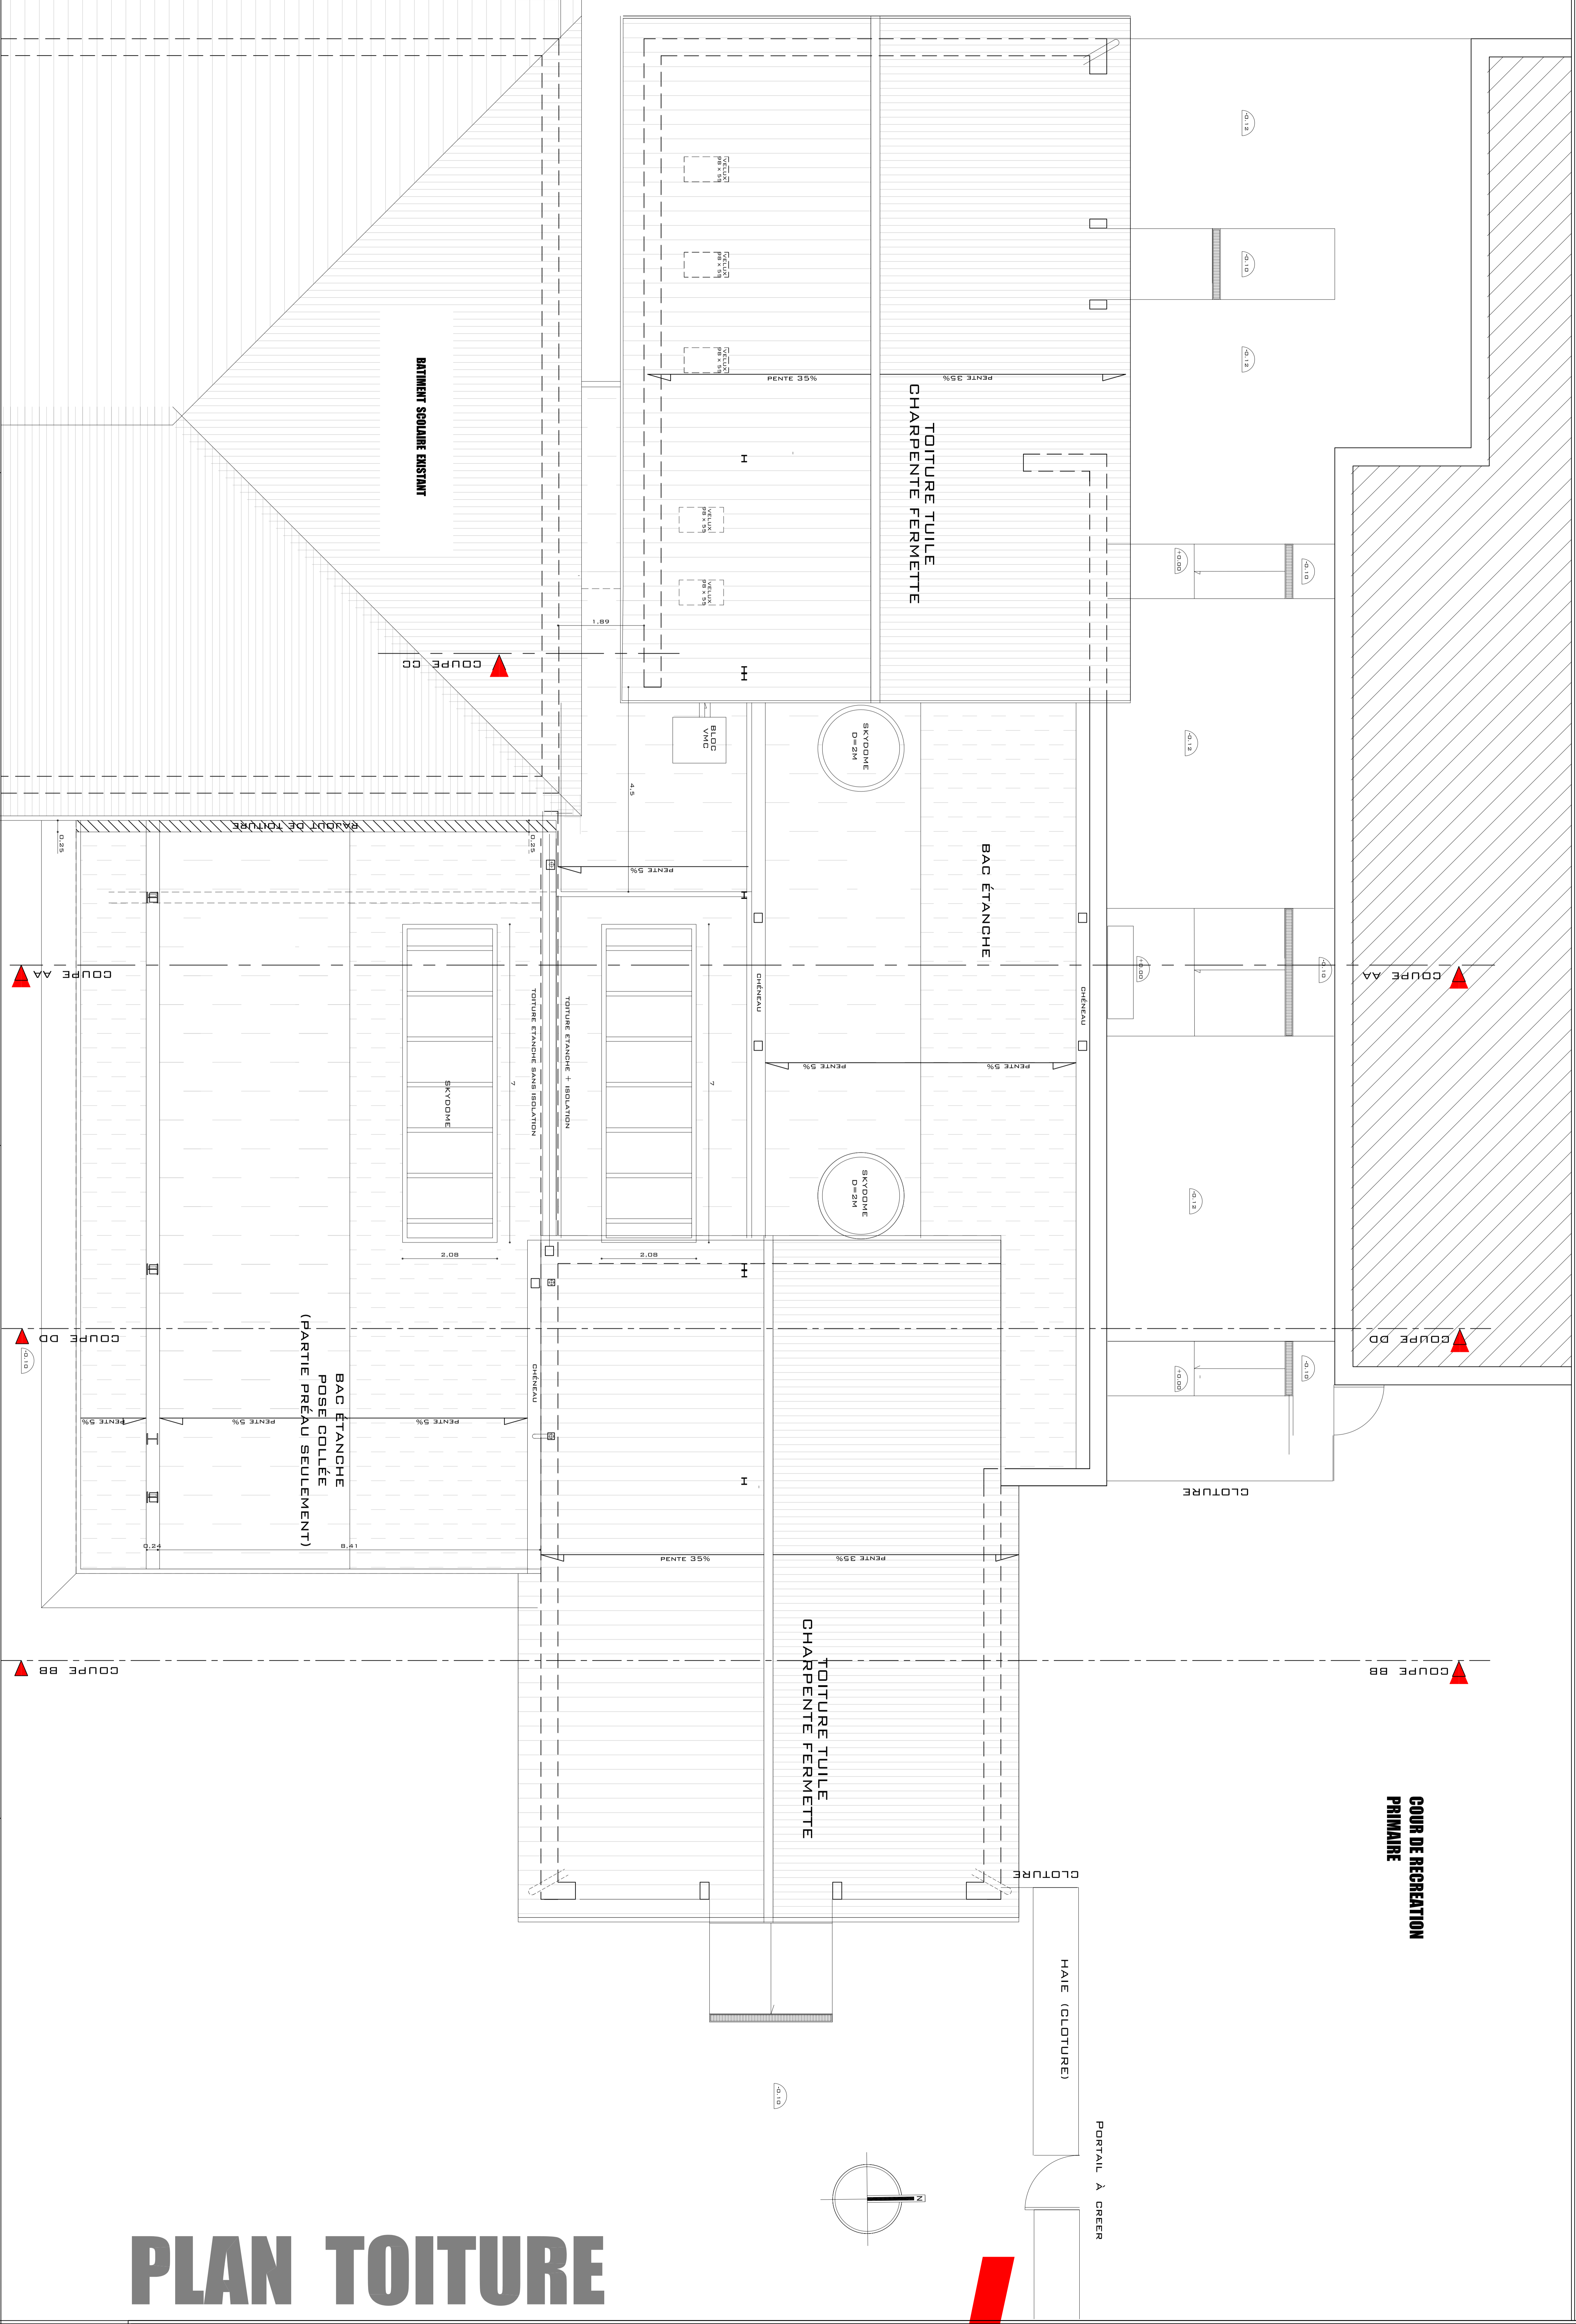

facade Interieur 6

20

COUR DE RECREATION
PRIMAIRE

PORTAIL A CREER

HAIE (CLOTURE)

PLAN TOITURE

EXTENSION DE L'ECOLE DE MEYRIE
Maitre d'ouvrage : Mairie de Biscarrosse

12 JANV 06