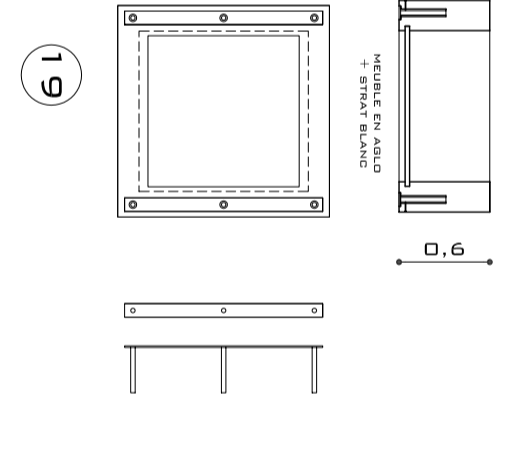

facade Interieur 6

20

COUR DE RECREATION
PRIMAIRE

PORTAIL A CREER

HAIE (CLOTURE)

PLAN TOITURE

EXTENSION DE L'ECOLE DE MEYRIE
Maitre d'ouvrage : Mairie de Biscarrosse

12 JANV 06